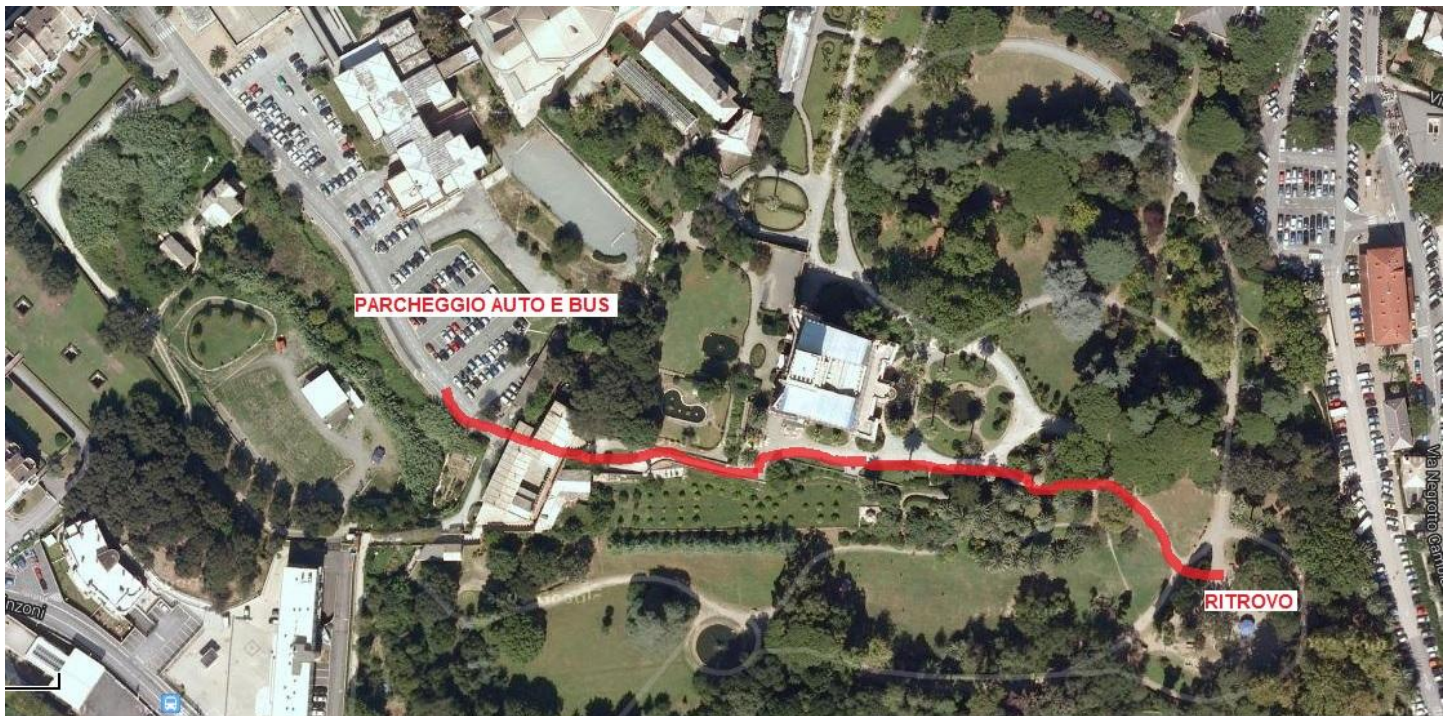

Per raggiungere il campo-gara, arrivati al Casello di Arenzano, imboccare la prima rotonda verso il centro, seguire le indicazioni per la stazione ferroviaria e poi per la piscina comunale. Parcheggiare nell'ampio parcheggio ed entrare nel Parco adiacente.

INDICAZIONI UTILI

Parcheggio in zona piscina riservato per la gara.